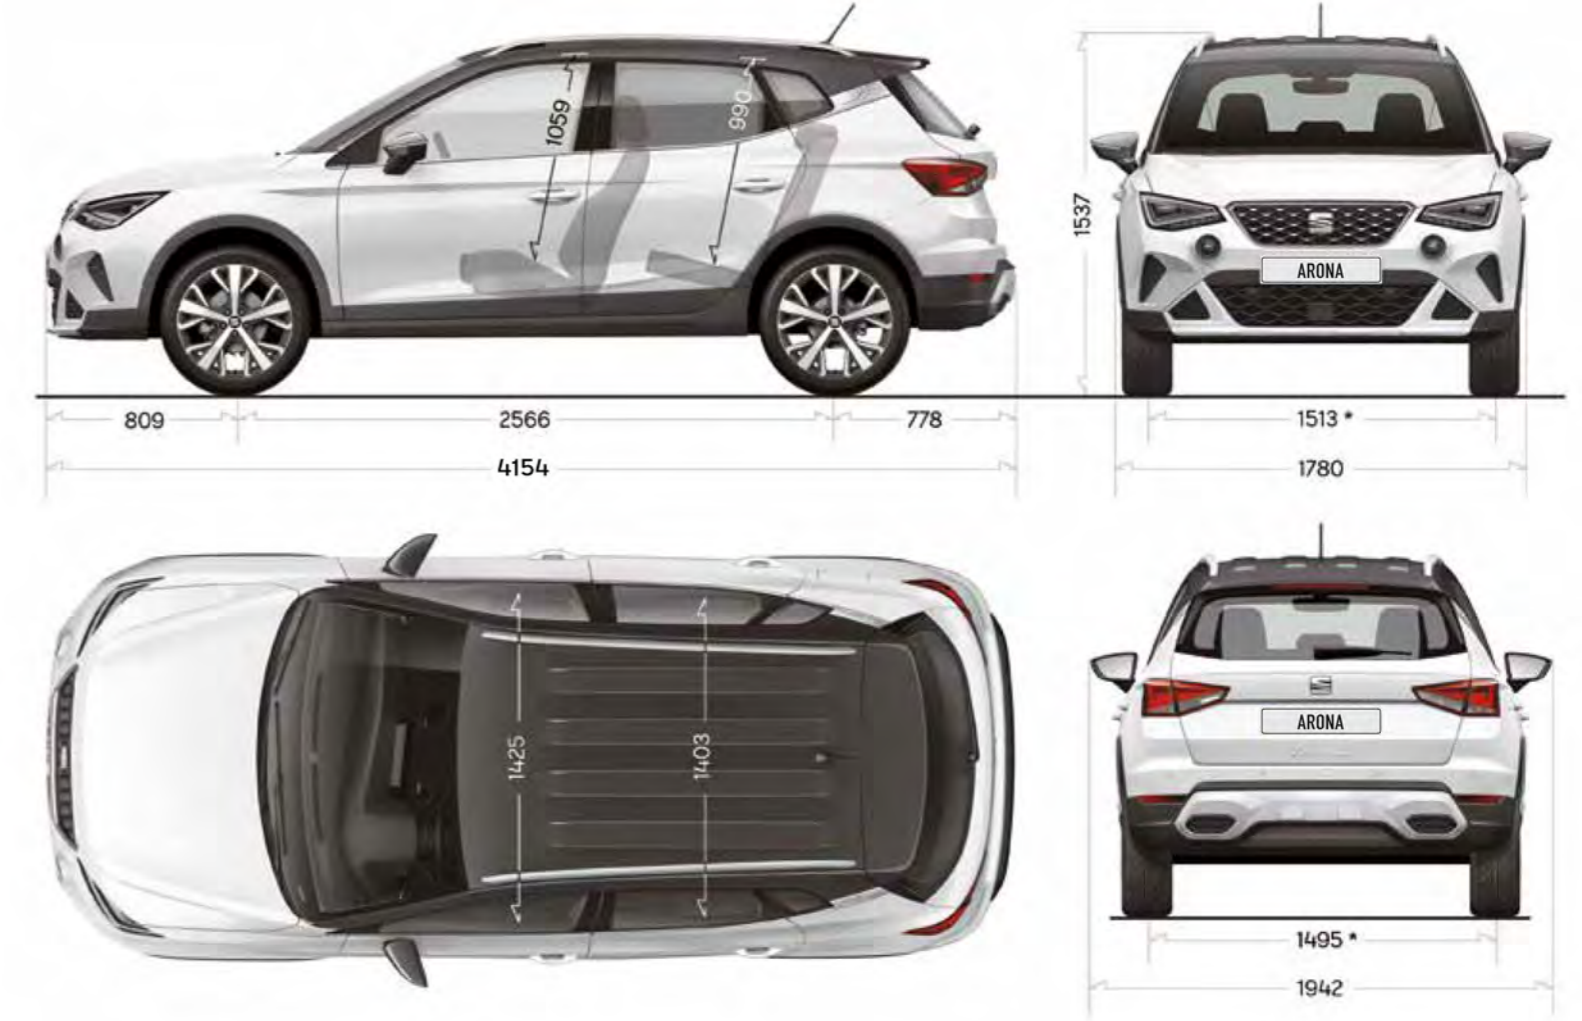

Teknik Özellikler.

Motor Özellikleri	1.0 EcoTSI 95 HP	1.0 EcoTSI 110 HP DSG
Motor Tipi	3 Silindir / 12 Valf Benzinli	3 Silindir / 12 Valf Benzinli
Çekiş Tipi	Önden Çekişli	Önden Çekişli
Motor Hacmi [cc]	999	999
Azami Güç [hp (kW)] / [rpm] (İçten Yanmalı Motor)	95 (70) / 5.000 - 5.500	110 (81) / 5.500
Maksimum Tork [Nm] / [d/d] (İçten Yanmalı Motor)	175 / 1.600 - 3.500	200 / 2.000 - 3.000
Yakıt Besleme Sistemi	TSI - Direkt Enjeksiyon	TSI - Direkt Enjeksiyon
Şanzıman Tipi	5 İleri Manuel	7 İleri DSG Otomatik
Emisyon Normu	EU6AP	EU6AP
Performans		
Maksimum Hız [km/h]	182	190
0-100 km/h Hızlanma [s]	11,5	10,8
Yakıt Tüketimi / CO₂ Emisyon Değerleri*		
WLTP Ortalama Aralık [l / 100 km] / [g / km]	5,3 - 5,8 / 122 - 132	5,8 - 6,4 / 132 - 145
Boyutlar / Ağırlık		
Uzunluk / Genişlik / Yükseklik [mm]	4.154 / 1.780 / 1.537	
Dingil Mesafesi [mm]	2.566	
Lastik Ölçüleri (Jantlar)	205 / 60 R16 (6Jx16") 205 / 55 R17 (6,5Jx17")	205 / 60 R16 (6Jx16") 205 / 55 R17 (6,5Jx17") 215 / 45 R18 (7Jx18")
Ön / Arka İz Genişliği [mm]	1.513 / 1.495	
Yakıt Tankı Kapasitesi [l]	40	
Bagaj Kapasitesi [l]	400	
Sürücü Hariç Net Boş Ağırlık [kg]	1.116	1.160

Boyutlar.