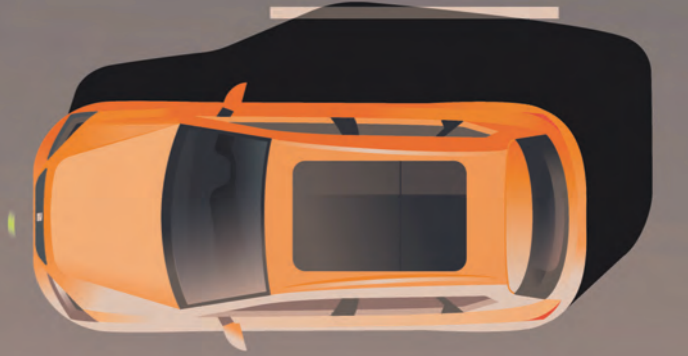

Kör Nokta Tespit Sistemi.

Daha etkili ve güvenli biçimde şerit değiştir. Kör Nokta Tespit Sistemi, 70 m menzile kadar kör noktadaki herhangi bir engeli tespit etmene yardımcı olur.

Seyahat Asistanı.

Bir düğmeye basarak aktive olan Yarı Otonom Seyahat Asistanı, sürüşünü kolaylaştırır. Ellerinin direksiyon simidi üzerinde olmadığını tespit ederse seni uyarır.

Uzun Far Asistanı.

Uzun farlar açık gece sürüşü mü? SEAT Arona öndeki araçları tespit eder ve farlarını otomatik olarak ona göre ayarlar.

Endişeleri arkanda bırak.

SEAT Arona birçok güvenlik teknolojisiyle donatıldı. Trafikte seni bir adım önde tutan, aynı zamanda kaza riskini ve sürüş stresini azaltan güvenlik özelliklerine sahip.

Şerit Takip Asistanı.

Şeritleri algılar ve şerit çizgisini geçmek üzereysen seni uyarır. Ayrıca sistem seni yolda tutmak için direksiyona aktif olarak müdahalede bulunur.